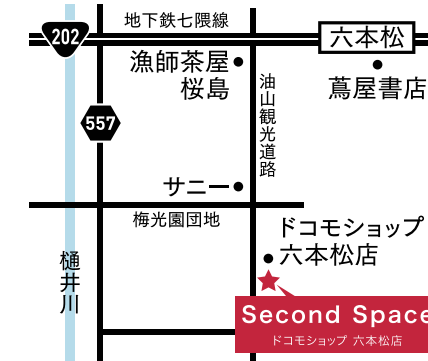

July, 2021

※写真はイメージです。

# Second Space

ドコモショップ 六本松店

ドコモの方も、  
ドコモ以外の方も  
お気軽に  
お越し  
ください!

金 野菜販売 土 日 週替わりキッチンカー

毎週末 フードイベント 開催!

詳しくは裏面へ! キッズ向けプログラミング体験 START!

ドコモショップ六本松店前駐車場(10台完備)をご利用いただけます。

## Second Space

ドコモショップ 六本松店

Tel.0120-177-225

福岡市中央区梅光園2丁目6

SNS更新中!  
フォロー&お友達登録  
よろしくお祈りします!

Instagram

LINE

平日も開催! 7月のセミナー・イベント情報は中面をチェック!